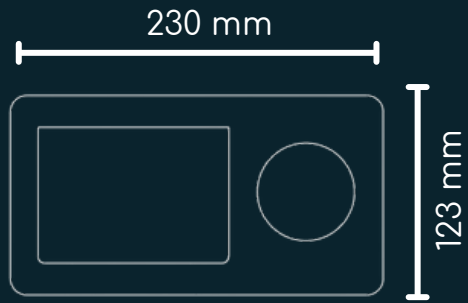

Medidas

Su montaje requiere de un orificio de 207 x 93 mm.