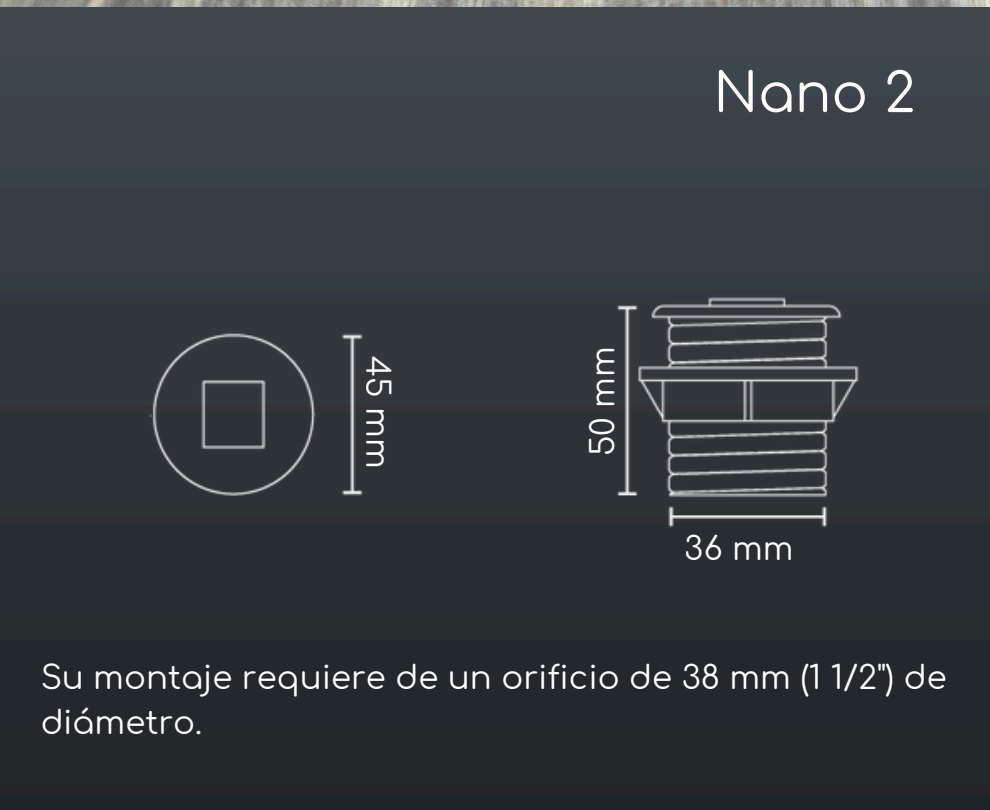

Nano 2

Nano 1

36 mm

Su montaje requiere de un orificio de 32 mm (1 1/4") de diámetro.

Nano 2

45 mm

Su montaje requiere de un orificio de 38 mm (1 1/2") de diámetro.

Nano 2