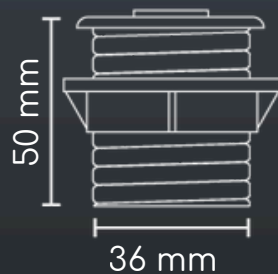

Nano 2

Nano 1

36 mm

Su montaje requiere de un orificio de 32 mm (1 1/4") de diámetro.

Nano 2

45 mm

Su montaje requiere de un orificio de 38 mm (1 1/2") de diámetro.

Nano 2