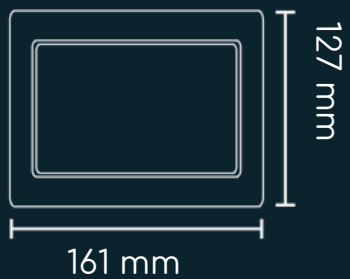

Medidas

Su montaje requiere de un orificio de 134 x 100 mm.

Colores