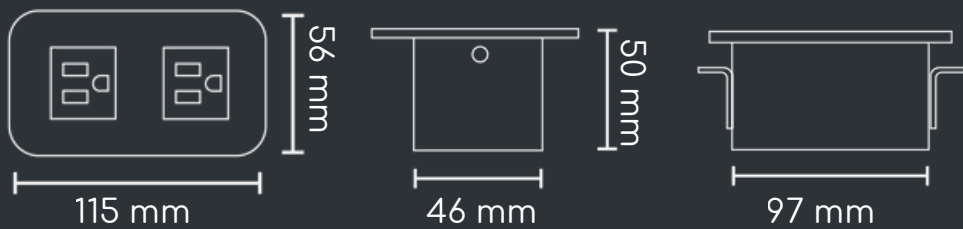

## Variables

\*Carga A  
x2

Cable de 1 m de longitud, 3 x 14 AWG

# Atenas

Puertos de línea

AC  
x2

De carga

AC  
x1

Carga A  
x1

Carga C  
x1

Cable de 1.5 m de longitud, 3 x 18 AWG

## Medidas

Su montaje requiere de un orificio de 105 x 48 mm.