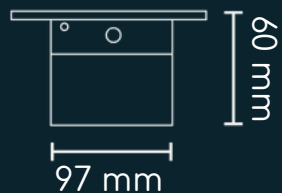

Medidas

Su montaje requiere de un orificio de 240 x 106 mm.

Colores