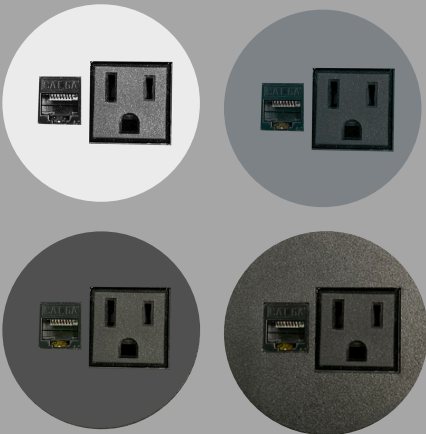

Medidas

Su montaje requiere de un orificio de 60 mm (2 3/8") de diámetro.

Colores