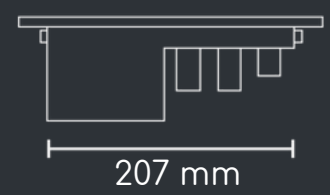

Medidas

Su montaje requiere de un orificio de 225 x 68 mm.