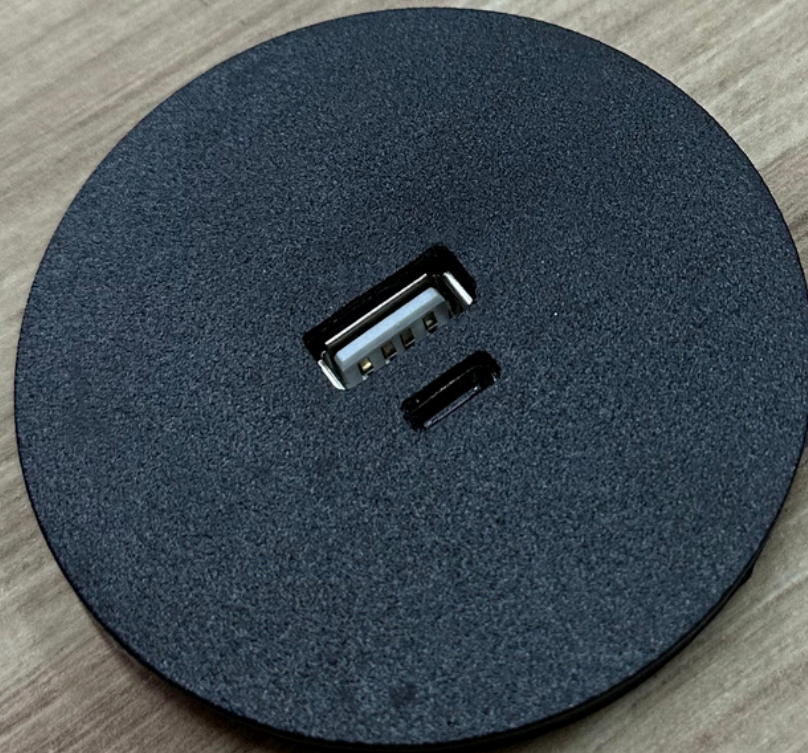

Colores

Su montaje requiere de un orificio de 60 mm (2 3/8") de diámetro.