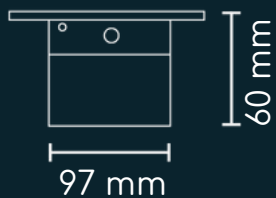

Medidas

Su montaje requiere de un orificio de 225 x 100 mm.