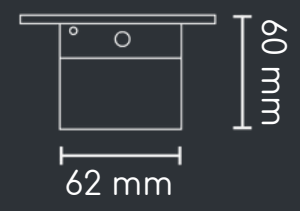

## Variables

\*Carga A  
x2

Cable de 1 m de longitud, 3 x 14 AWG

## Medidas

Su montaje requiere de un orificio de 225 x 68 mm.

# Atenas

Puertos de línea

AC  
x2

De carga

AC  
x1

Carga A  
x1

Carga C  
x1

Cable de 1.5 m de longitud, 3 x 18 AWG

## Medidas

180 mm

75 mm

59 mm

45 mm

152 mm

Su montaje requiere de un orificio de 170 x 50 mm.