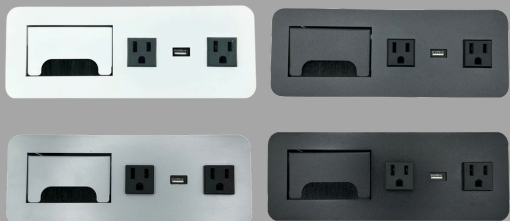

Medidas

Su montaje requiere de un orificio de 210 x 60 mm.

Colores