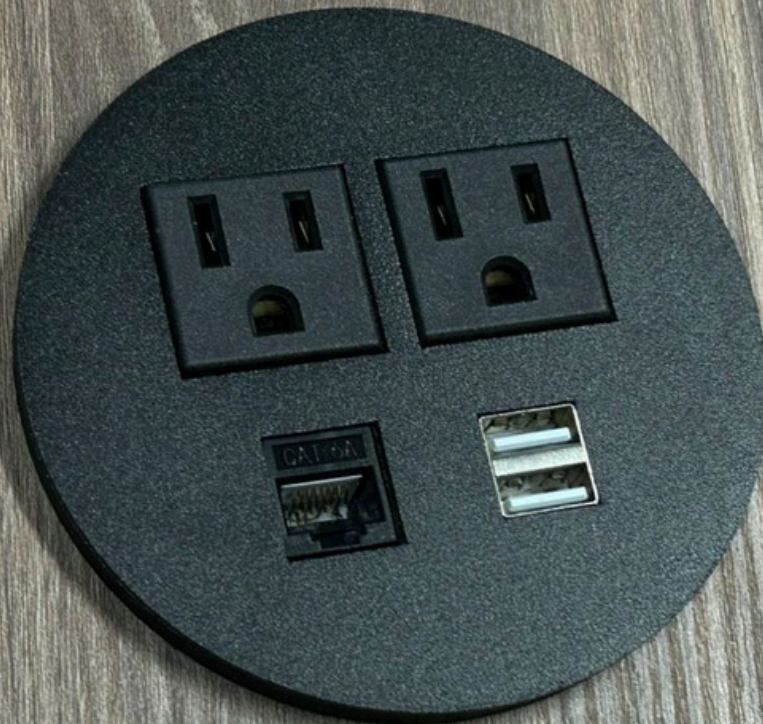

## Puertos de línea

AC  
x2

USB  
Carga A  
x2

\*RJ45  
x1

## Variables

\*Datos  
x1

\*HDMI  
x1

Cable de 1.5 m de longitud, 3 x 18 AWG