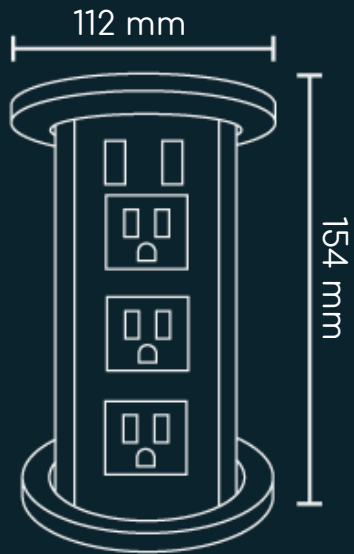

## Puertos de línea

AC  
x3

\*Carga A  
x1

+

\*Carga C  
x1

Cable de 1.5 m de longitud, 3 x 14 AWG

# Medidas

Su montaje requiere de un orificio de 92 mm (3 5/8") de diámetro.