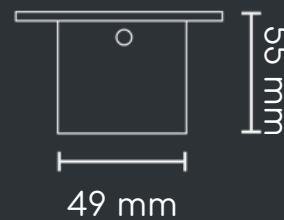

Medidas

Su montaje requiere de un orificio de 120 x 51 mm.

Colores

12