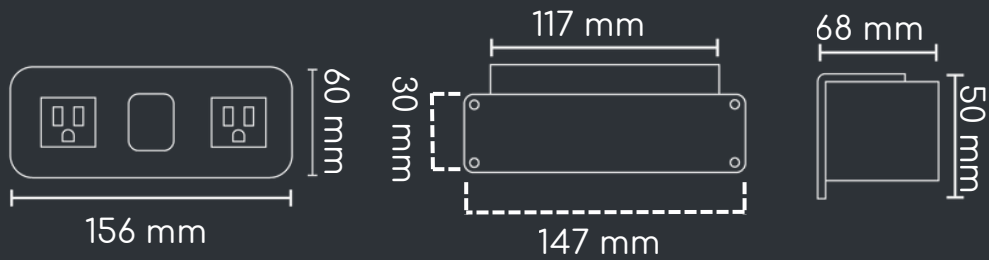

## Medidas

# Liverpool

AC  
x2

Carga A  
x1

Carga C  
x1

Cable de 1.3 m de longitud, 3 x 18 AWG