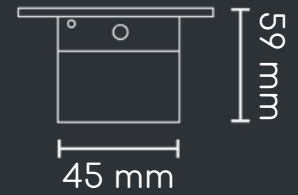

## Variables

\*Carga A  
x2

Cable de 1 m de longitud, 3 x 14 AWG

## Variables

\*Carga A  
x1

ó

\*Carga A  
x1

+

\*Carga C  
x1

Cable de 1 m de longitud, 3 x 18 AWG

## Medidas

180 mm

75 mm

59 mm

45 mm

152 mm

Su montaje requiere de un orificio de 170 x 50 mm.