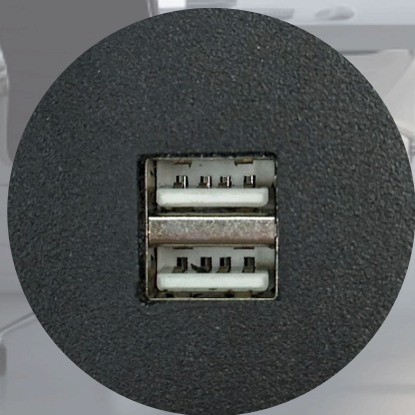

# Splits Nano

Nano 1

Carga A  
x1

Cable de 1.5 m de longitud con salida USB macho

Nano 1

Nano 2

Carga A  
x2

Cable de 1 m de longitud, 2 x 18 AWG