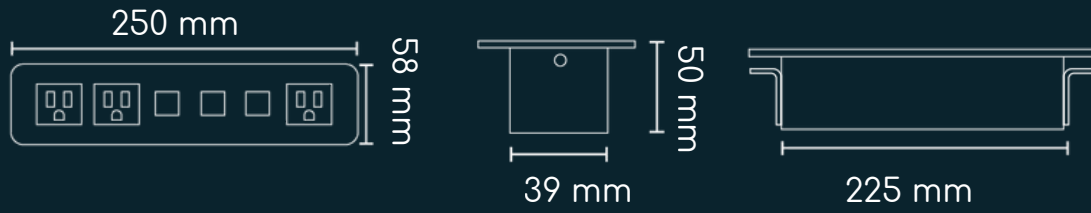

Medidas

Colores

Su montaje requiere de un orificio de 230 x 44 mm.