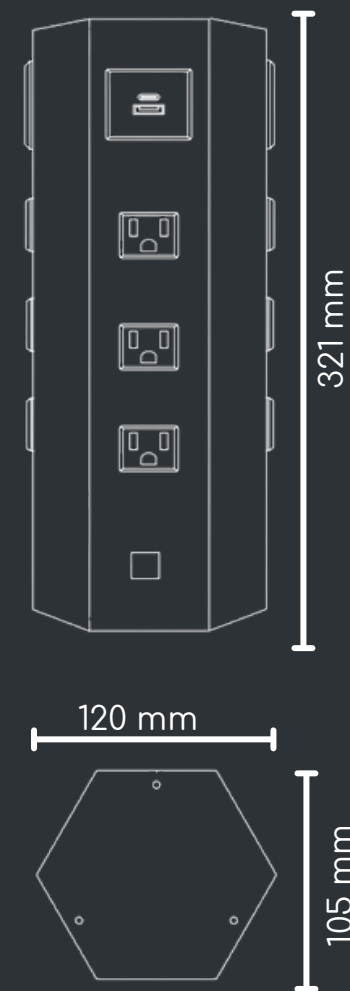

# Medidas

Su montaje requiere de un orificio de 210 x 60 mm.

## Medidas

# Torre Hex

AC  
x9

USB  
Carga A  
x3

USB  
Carga C  
x3

RJ45  
x3

Cable de 1 m de longitud, 3 x 14 AWG