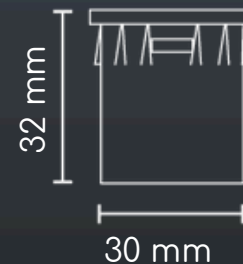

36 mm

Su montaje requiere de un orificio de 32 mm (1 1/4") de diámetro.

45 mm

Su montaje requiere de un orificio de 38 mm (1 1/2") de diámetro.