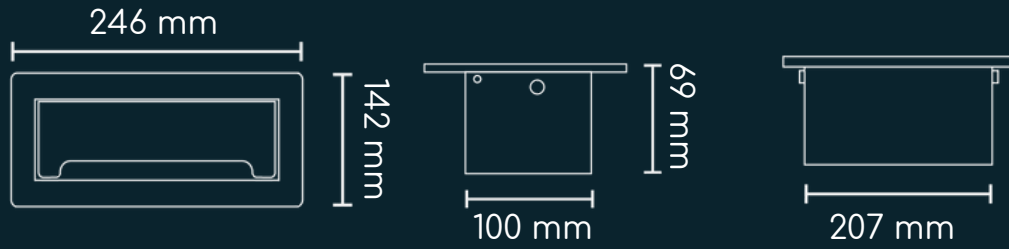

# Praga

AC  
x3

USB  
Datos  
x1

RJ45  
x2

HDMI  
x1

Iluminación led, con sensor on/off  
Cable de 1 m de longitud, 3 x 14 AWG

## Medidas