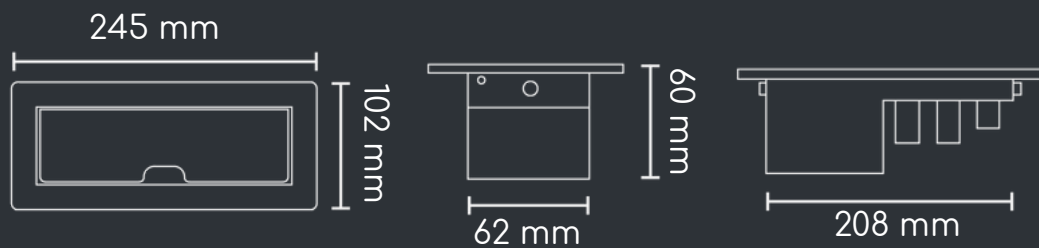

## Variables

\*Carga A  
x2

Cable de 1 m de longitud, 3 x 14 AWG

## Variables

\*Carga A  
x2

ó

\*Carga A  
x1

+

\*Carga C  
x1

Cable de 1 m de longitud, 3 x 14 AWG

## Variables

\*Carga A  
x1

ó

\*Carga A  
x1

+

\*Carga C  
x1

Cable de 1 m de longitud, 3 x 18 AWG

## Medidas